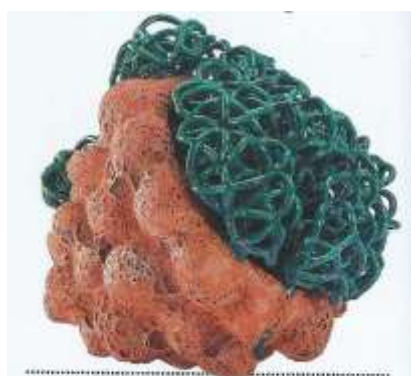

**TESSA EASTMAN,
L'ÉTRANGE NATURE**

13 avril - 16 mai

Haut lieu d'exposition des céramistes européens d'avant-garde, la galerie de l'Ancienne Poste à Toucy accueille ce printemps des œuvres de la Britannique Tessa Eastman. Plus préoccupée par l'agencement de volumes antinomiques que par la recherche de formes pures, Tessa Eastman, en s'inspirant du monde naturel de l'infiniment grand ou de l'infiniment petit, nous livre un univers étrange traduit avec une remarquable sûreté de main et magnifié par des vibrations de couleurs mêlant mat et brillant. H. G.

Depuis 1997, à 1h30 de Paris par l'A6, les grands noms de la céramique contemporaine.

Photo: Alice Heath